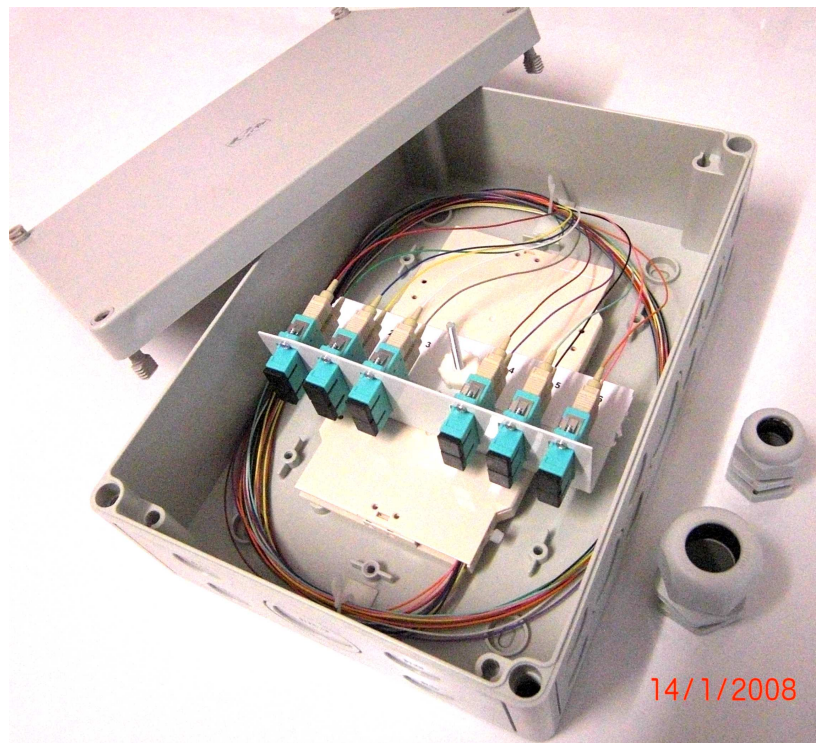

KS-networks GmbH
LWL- Kunststoff-Wandverteiler
6 X SC-Duplex Multimode OM3

Beschreibung : LWL- Kunststoff-Wandverteiler hellgrau IP66 mit metrischen Vorprägungen inkl.

- 1 X Halteplatte mit 6 X SC-Duplex-Lochung senkrecht innenliegend
- 6 X SC-Duplex-Kupplung MM / Keramikhülse / Kunststoffgeh. aqua
- 12 X Faserpigtail 2m 50/125 OM3 mit SC-Stecker
- 1 X Spleißkassette inkl. Spleißhalter und Deckel
- 1 X M25 –Verschraubung
- 1 X M20 –Verschraubung

- Maße: B X H X T : 250 x 180 x 90 mm

Artikelnummer : wv-tki-cak6k-12-c53