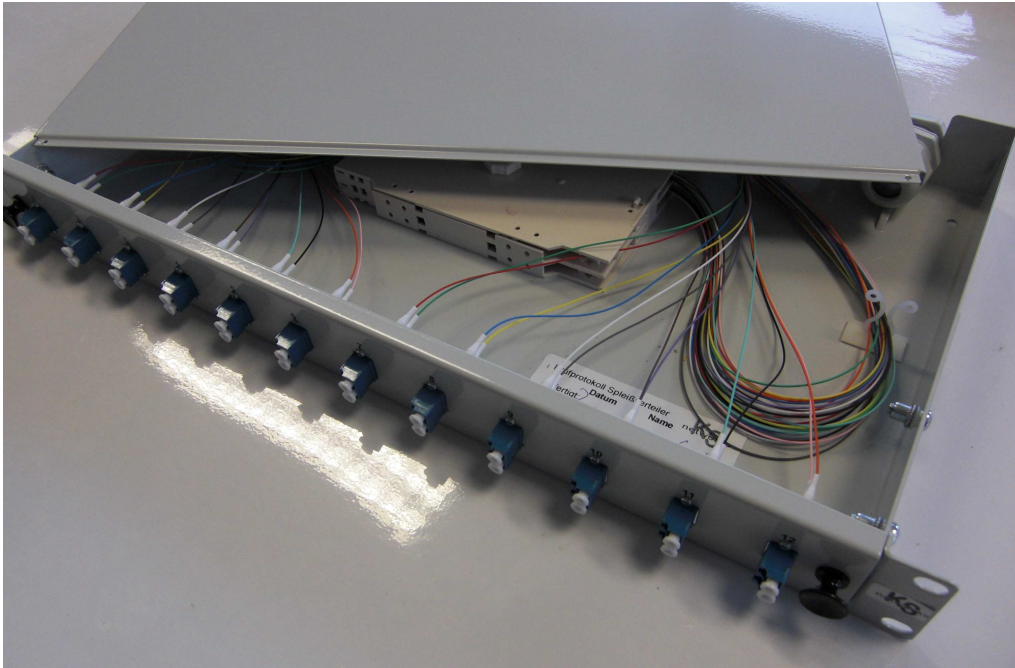

KS-networks GmbH
LWL-Spleißbox 19“ 1 HE Festeinbau Tiefenverstellbar
12 X LC-Duplex Singlemode

- Beschreibung :** Frontplatte mit 12 X LC-Duplex-Lochung senkrecht
- 12 X LC-Duplex-Kupplung SM / Keramikhülse / Kunststoffgeh. blau
 - 24 X Faserpigtail 2m 9/125 OS2 mit LC-Stecker
 - 2 X Spleißkassette inkl. Spleißhalter und Deckel
 - 1 X PG16 –Verschraubung
 - 1 X 19“-Einbauset
-
- Geringe Einbautiefe ca. 24,5 cm
 - Maße: B X H X T : 440 X 44 X 245 mm
 - Stahlblech lackiert hellgrau Farbe: RAL 7035

Artikelnummer: sn1lc-lscu-21-f9k