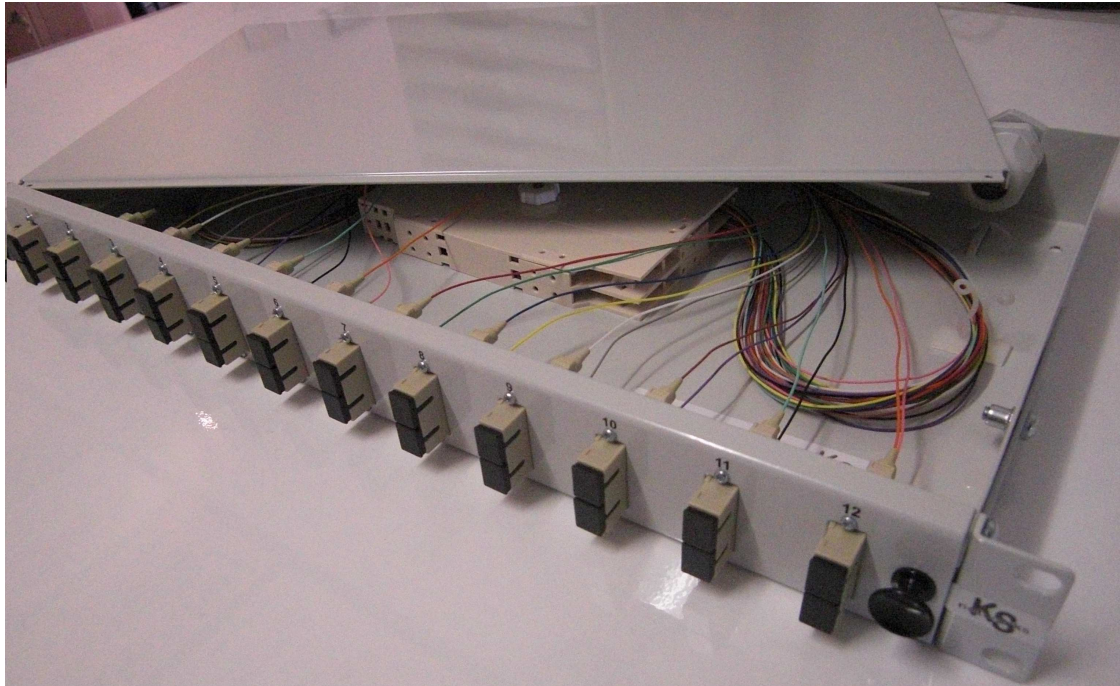

KS-networks GmbH

LWL-Spleißbox 19“ 1 HE Festeinbau Tiefenverstellbar

12 X SC-Duplex Multimode OM2

Beschreibung : Frontplatte mit 12 X SC-Duplex-Lochung senkrecht

- 12 X SC-Duplex-Kupplung MM / Keramikhülse / Kunststoffgeh. beige
- 24 X Faserpigtail 2m 50/125 OM2 mit SC-Stecker
- 2 X Spleißkassette inkl. Spleißhalter und Deckel
- 1 X PG16 –Verschraubung
- 1 X 19“-Einbauset

- Geringe Einbautiefe ca. 24,5 cm
- Maße: B X H X T : 440 X 44 X 245 mm
- Stahlblech lackiert hellgrau Farbe: RAL 7035

Artikelnummer : sn1cc-ckcu-21-f5k2