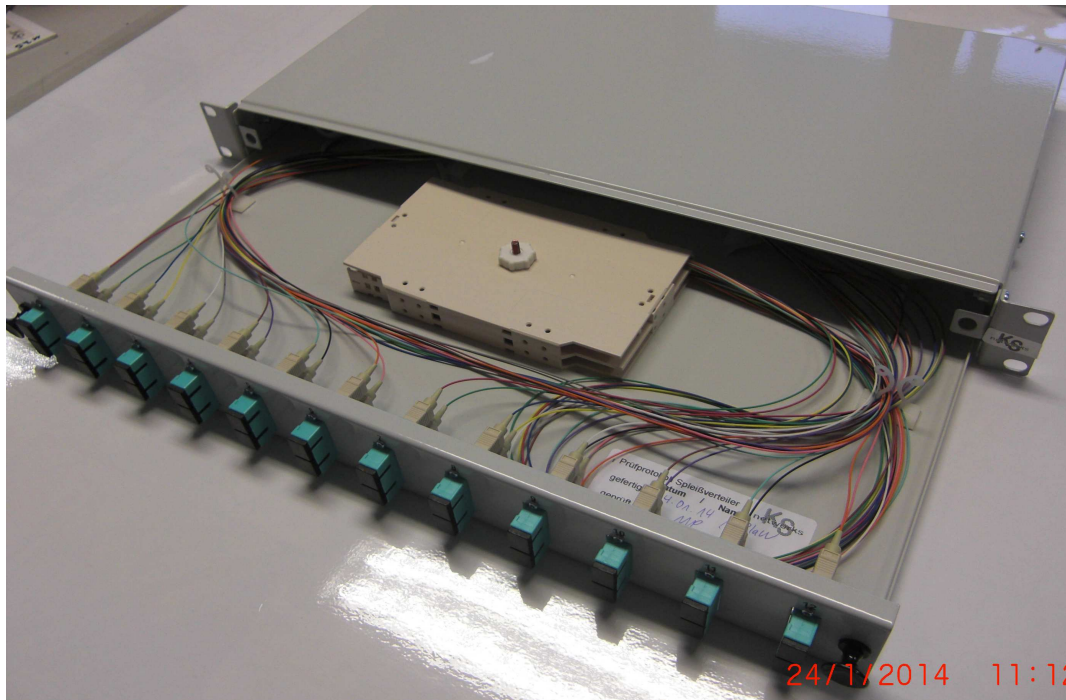

**KS-networks GmbH**

**LWL-Spleißbox 19“ 1 HE Ausziehbar Tiefenverstellbar  
12 X SC-Duplex Multimode OM3**

**Beschreibung :** Frontplatte mit 12 X SC-Duplex-Lochung senkrecht

- 12 X SC-Duplex-Kupplung MM / Keramikhülse / Kunststoffgeh. aqua
- 24 X Faserpigtail 2m 50/125 OM3 mit SC-Stecker
- 2 X Spleißkassette inkl. Spleißhalter und Deckel
- 1 X PG16 –Verschraubung
- 1 X 19“-Einbauset
  
- Geringe Einbautiefe ca. 24,5 cm
- Maße: B X H X T : 440 X 44 X 245 mm
- Stahlblech lackiert hellgrau Farbe: RAL 7035

Artikelnummer : sa1cc-cakcu-21-f5k3