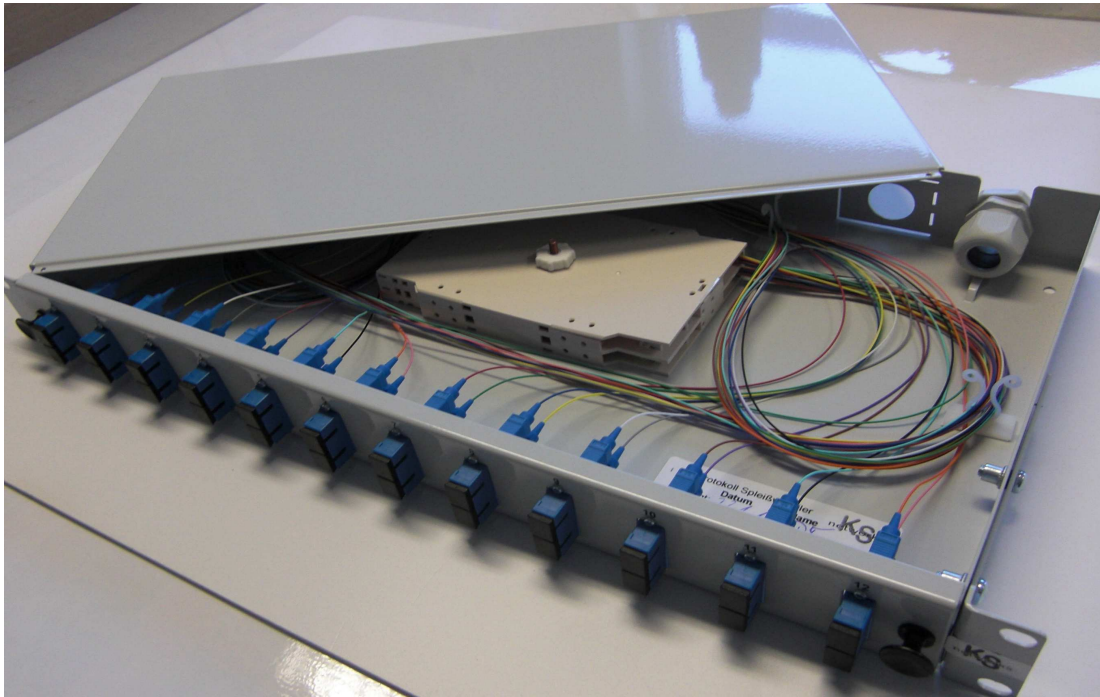

KS-networks GmbH
LWL-Spleißbox 19“ 1 HE Festeinbau Tiefenverstellbar
12 X SC-Duplex Singlemode

- Beschreibung :** Frontplatte mit 12 X SC-Duplex-Lochung senkrecht
- 12 X SC-Duplex-Kupplung SM / Keramikhülse / Kunststoffgeh. blau
 - 24 X Faserpigtail 2m 9/125 OS2 mit SC-Stecker
 - 2 X Spleißkassette inkl. Spleißhalter und Deckel
 - 1 X PG16 –Verschraubung
 - 1 X 19“-Einbauset
-
- Geringe Einbautiefe ca. 24,5 cm
 - Maße: B X H X T : 440 X 44 X 245 mm
 - Stahlblech lackiert hellgrau Farbe: RAL 7035

Artikelnummer : sn1cc-cscu-21-f9k