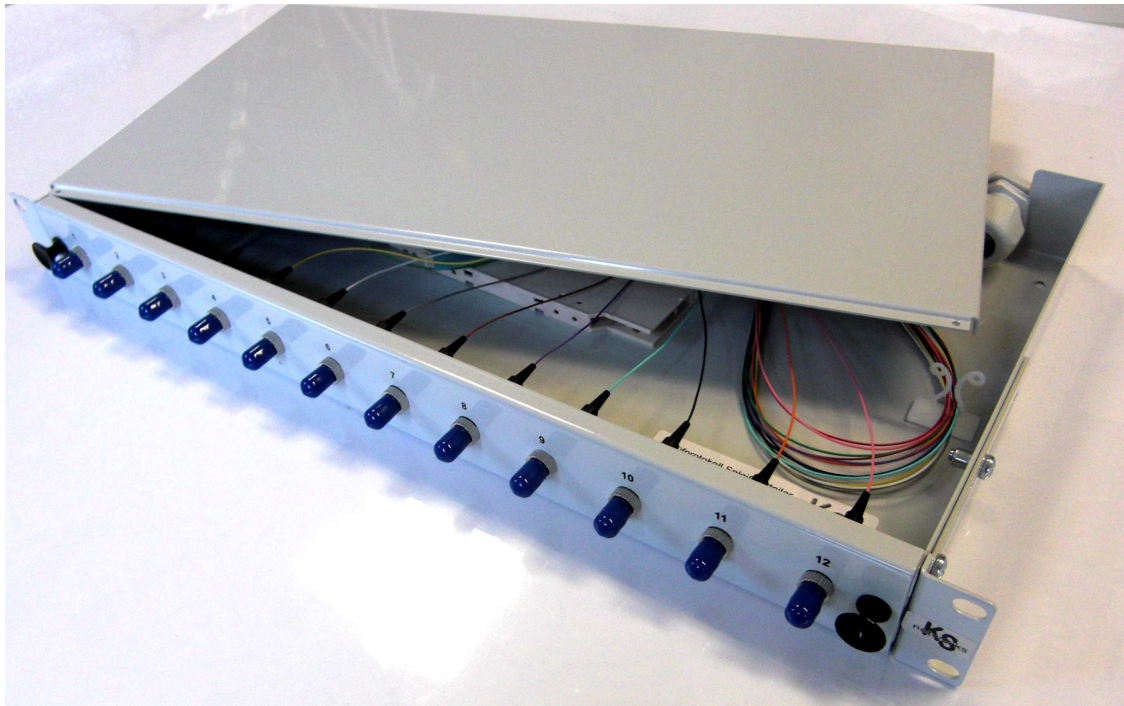

KS-networks GmbH
LWL-Spleißbox 19“ 1 HE Festeinbau Tiefenverstellbar
12 X ST Multimode OM3

- Beschreibung :** Frontplatte mit 12 X ST-Lochung
- 12 X ST-Kupplung MM / Keramikhülse / Metallgehäuse
 - 12 X Faserpigtail 2m 50/125 OM3 mit ST-Stecker
 - 1 X Spleißkassette inkl. Spleißhalter und Deckel
 - 1 X PG16 –Verschraubung
 - 1 X 19“-Einbauset

 - Geringe Einbautiefe ca. 24,5 cm
 - Maße: B X H X T : 440 X 44 X 245 mm
 - Stahlblech lackiert hellgrau Farbe: RAL 7035

Artikelnummer: sn1tc-tkck-11-c53