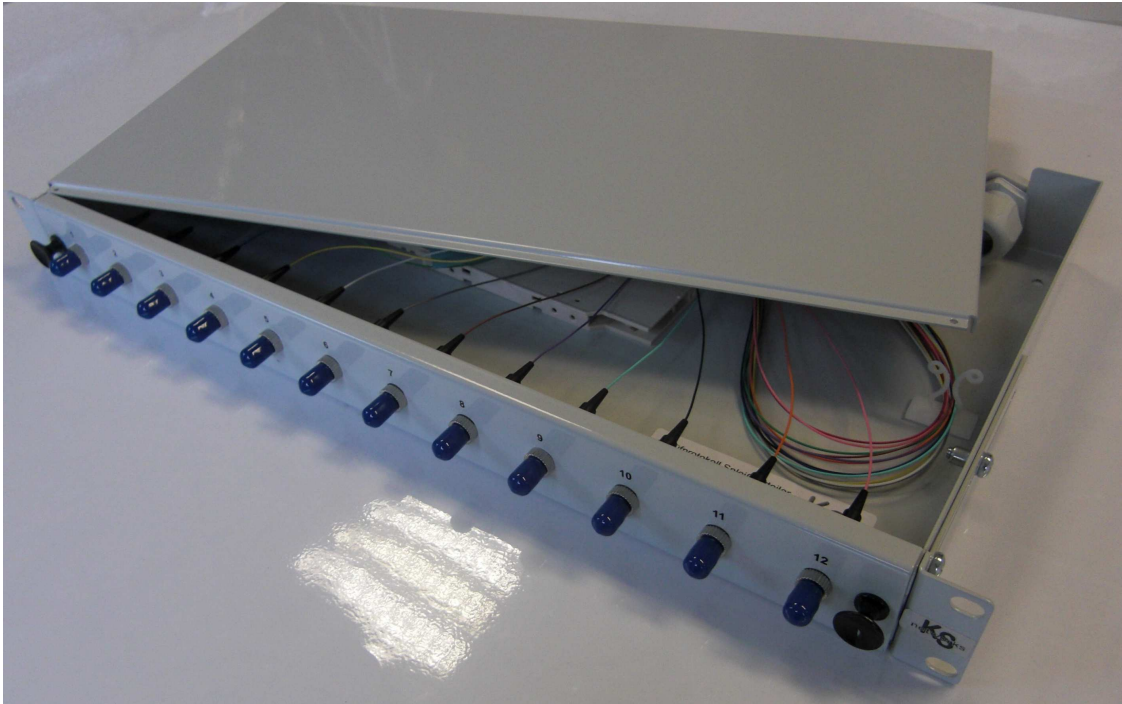

KS-networks GmbH
LWL-Spleißbox 19“ 1 HE Festeinbau Tiefenverstellbar
12 X ST Singlemode

- Beschreibung :** Frontplatte mit 12 X ST-Lochung
- 12 X ST-Kupplung SM / Keramikhülse / Metallgehäuse
 - 12 X Faserpigtail 2m 9/125 OS2 mit ST-Stecker
 - 1 X Spleißkassette inkl. Spleißhalter und Deckel
 - 1 X PG16 –Verschraubung
 - 1 X 19“-Einbauset
-
- Geringe Einbautiefe ca. 24,5 cm
 - Maße: B X H X T : 440 X 44 X 245 mm
 - Stahlblech lackiert hellgrau Farbe: RAL 7035

Artikelnummer : sn1tc-tsce-11-c9k