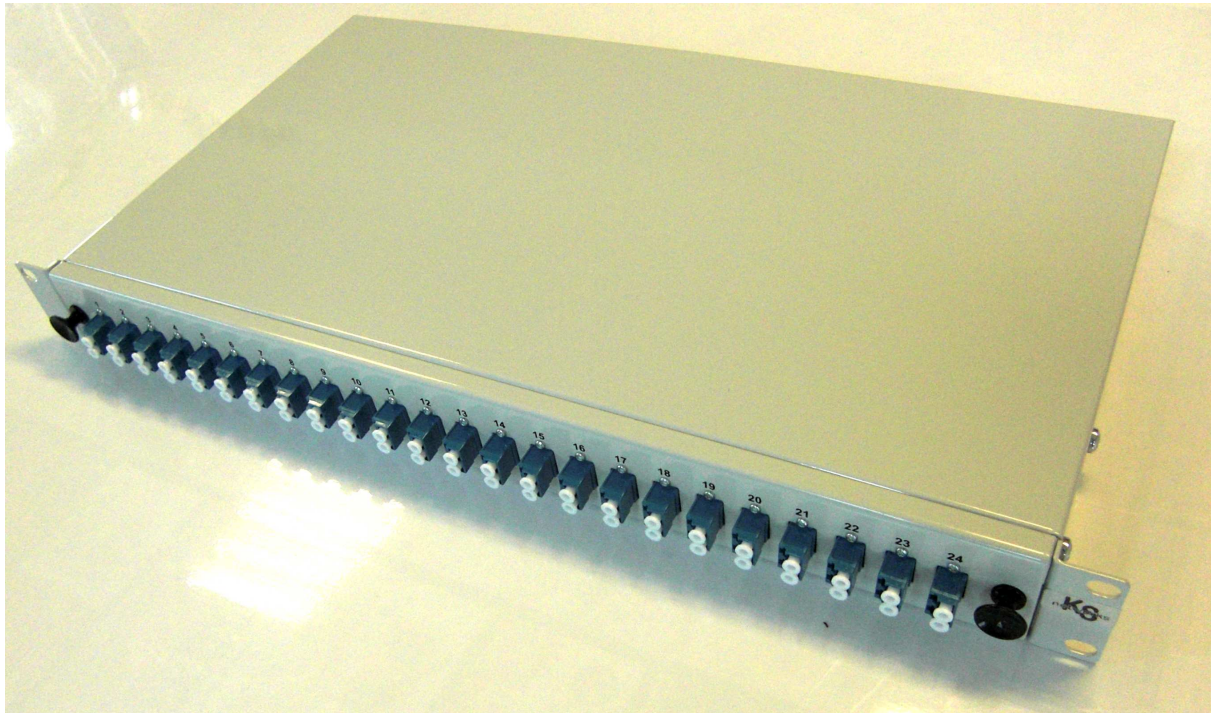

KS-networks GmbH

**LWL-Spleißbox 19“ 1 HE Festeinbau Tiefenverstellbar
24 X LC-Duplex Multimode Singlemode**

- Beschreibung :** Frontplatte mit 24 X LC-Duplex-Lochung senkrecht
- 24 X LC-Duplex-Kupplung SM / Keramikhülse / Kunststoffgeh. blau
 - 48 X Faserpigtail 2m 9/125 OS2 mit LC-Stecker
 - 4 X Spleißkassette inkl. Spleißhalter und Deckel
 - 2 X PG16 –Verschraubung
 - 1 X 19“-Einbauset

 - Geringe Einbautiefe ca. 24,5 cm
 - Maße: B X H X T : 440 X 44 X 245 mm
 - Stahlblech lackiert hellgrau Farbe: RAL 7035

Artikelnummer: sn1lf-lsfk-42-n9