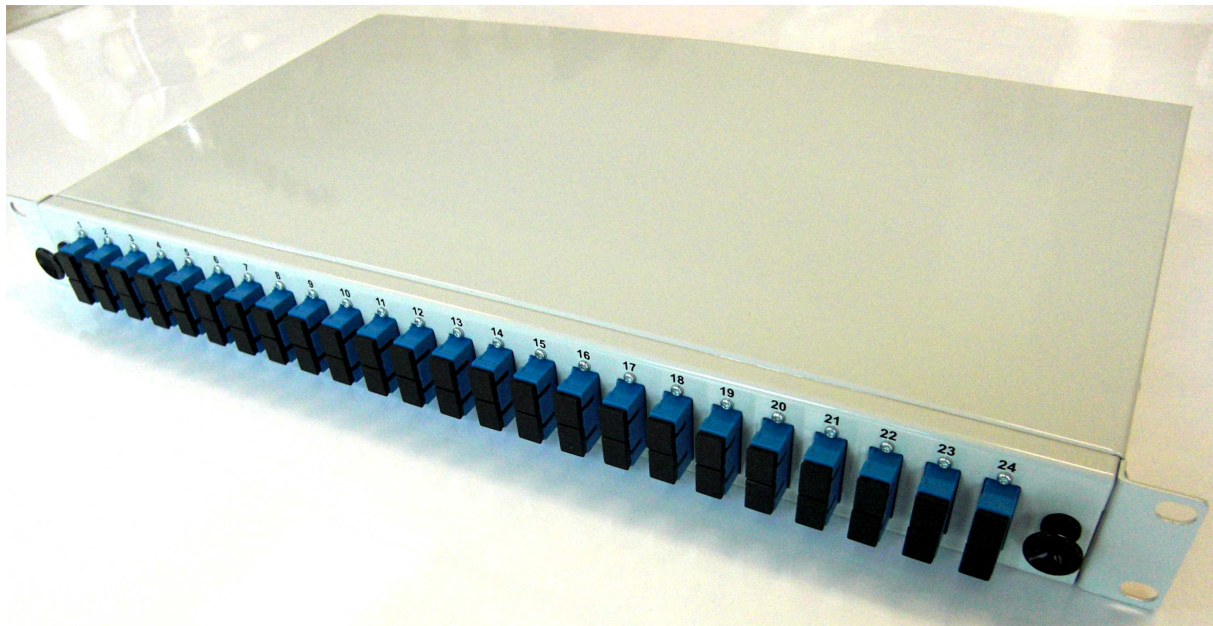

KS-networks GmbH
LWL-Spleißbox 19“ 1 HE Festeinbau Tiefenverstellbar
24 X SC-Duplex Singlemode

- Beschreibung :** Frontplatte mit 24 X SC-Duplex-Lochung senkrecht
- 24 X SC-Duplex-Kupplung SM / Keramikhülse / Kunststoffgeh. blau
 - 48 X Faserpigtail 2m 9/125 OS2 mit SC-Stecker
 - 4 X Spleißkassette inkl. Spleißhalter und Deckel
 - 2 X PG16 –Verschraubung
 - 1 X 19“-Einbauset

 - Geringe Einbautiefe ca. 24,5 cm
 - Maße: B X H X T : 440 X 44 X 245 mm
 - Stahlblech lackiert hellgrau Farbe: RAL 7035

Artikelnummer: sn1cf-csfk-42-n9