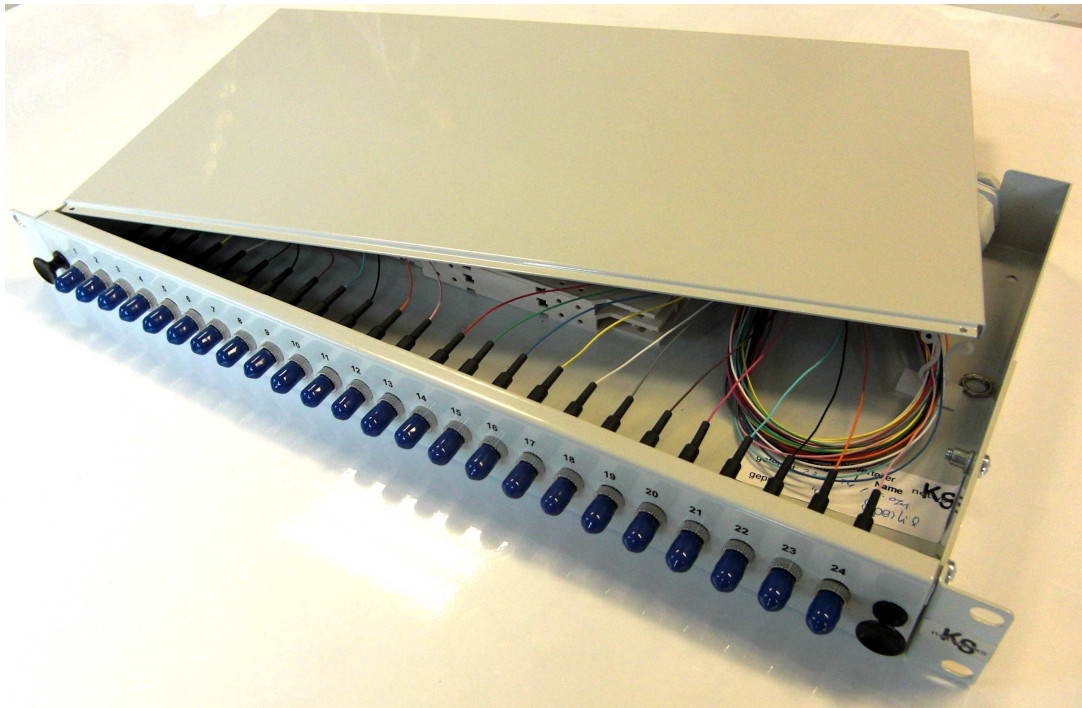

KS-networks GmbH
LWL-Spleißbox 19“ 1 HE Festeinbau Tiefenverstellbar
24 X ST Multimode OM2

- Beschreibung :** Frontplatte mit 24 X ST-Lochung
- 24 X ST-Kupplung MM / Keramikhülse / Metallgehäuse
 - 24 X Faserpigtail 2m 50/125 OM2 mit ST-Stecker
 - 2 X Spleißkassette inkl. Spleißhalter und Deckel
 - 1 X PG16 –Verschraubung
 - 1 X 19“-Einbauset

 - Geringe Einbautiefe ca. 24,5 cm
 - Maße: B X H X T : 440 X 44 X 245 mm
 - Stahlblech lackiert hellgrau Farbe: RAL 7035

Artikelnummer: sn1tf-tkfk-21-f52