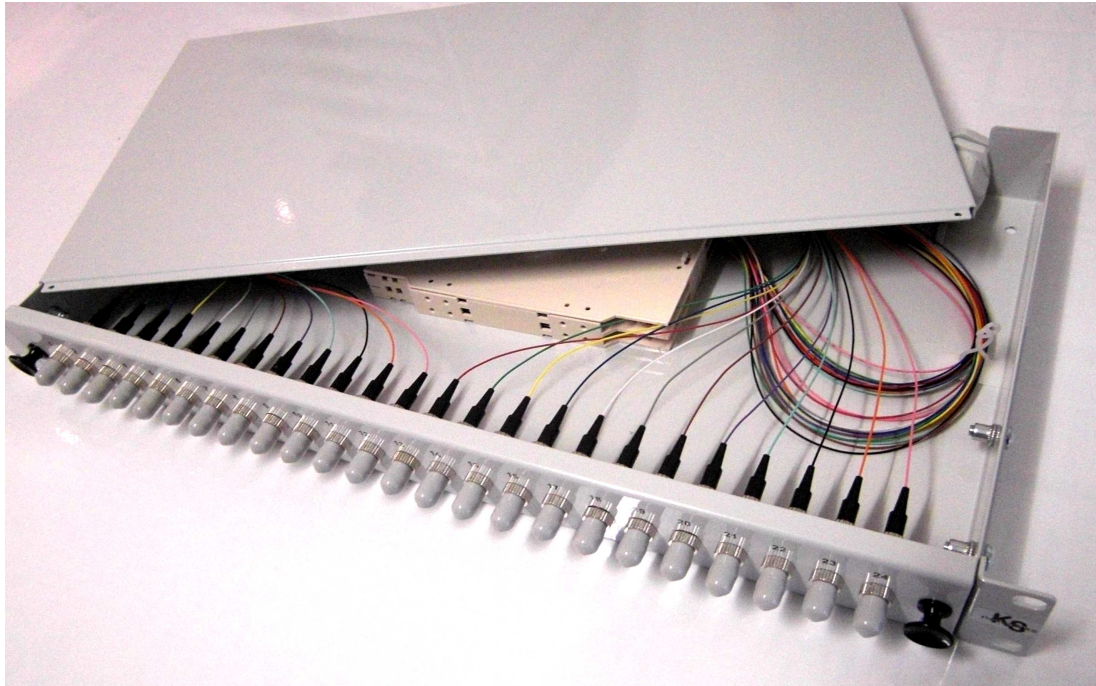

**KS-networks GmbH**

**LWL-Spleißbox 19“ 1 HE Festeinbau Tiefenverstellbar**

**24 X ST Multimode OM4**

**Beschreibung :** Frontplatte mit 24 X ST-Lochung

- 24 X ST-Kupplung MM / Metallhülse / Metallgehäuse
- 24 X Faserpigtail 2m 50/125 OM4 mit ST-Stecker
- 2 X Spleißkassette inkl. Spleißhalter und Deckel
- 1 X PG16 –Verschraubung
- 1 X 19“-Einbauset
  
- Geringe Einbautiefe ca. 24,5 cm
- Maße: B X H X T : 440 X 44 X 245 mm
- Stahlblech lackiert hellgrau Farbe: RAL 7035

Artikelnummer: sn1tf-tmfk-21-f54