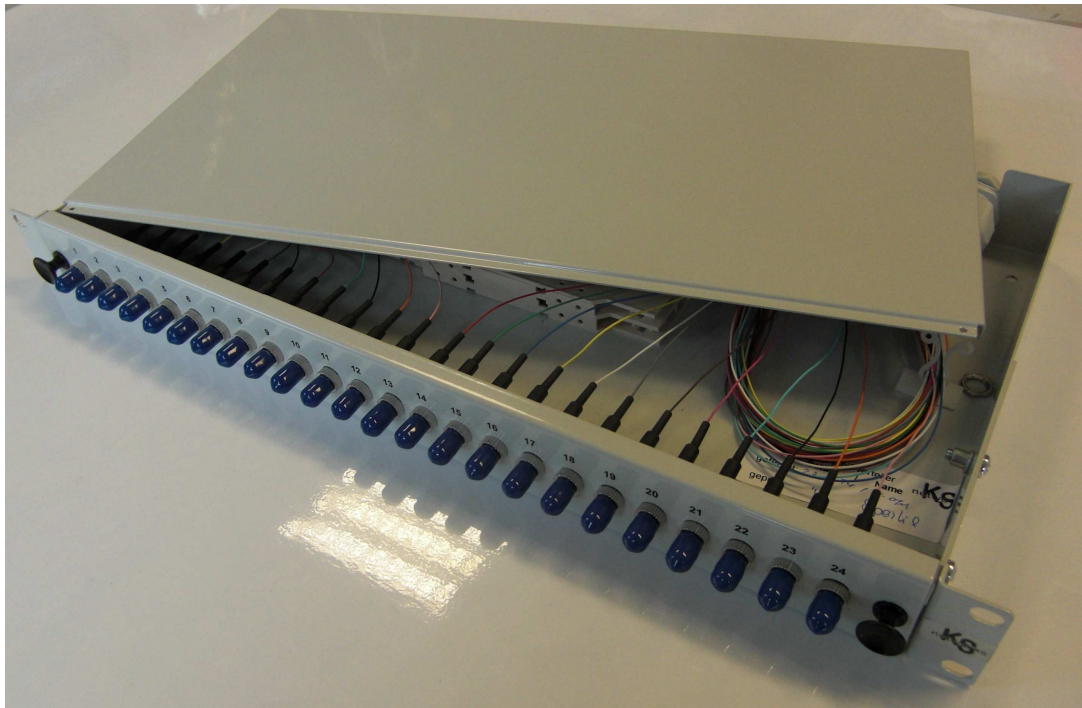

KS-networks GmbH
LWL-Spleißbox 19“ 1 HE Festeinbau Tiefenverstellbar
24 X ST Singlemode

- Beschreibung :** Frontplatte mit 24 X ST-Lochung
- 24 X ST-Kupplung SM / Keramikhülse / Metallgehäuse
 - 24 X Faserpigtail 2m 9/125 OS2 mit ST-Stecker
 - 2 X Spleißkassette inkl. Spleißhalter und Deckel
 - 1 X PG16 –Verschraubung
 - 1 X 19“-Einbauset
-
- Geringe Einbautiefe ca. 24,5 cm
 - Maße: B X H X T : 440 X 44 X 245 mm
 - Stahlblech lackiert hellgrau Farbe: RAL 7035

Artikelnummer : sn1tf-tsfe-21-f9k