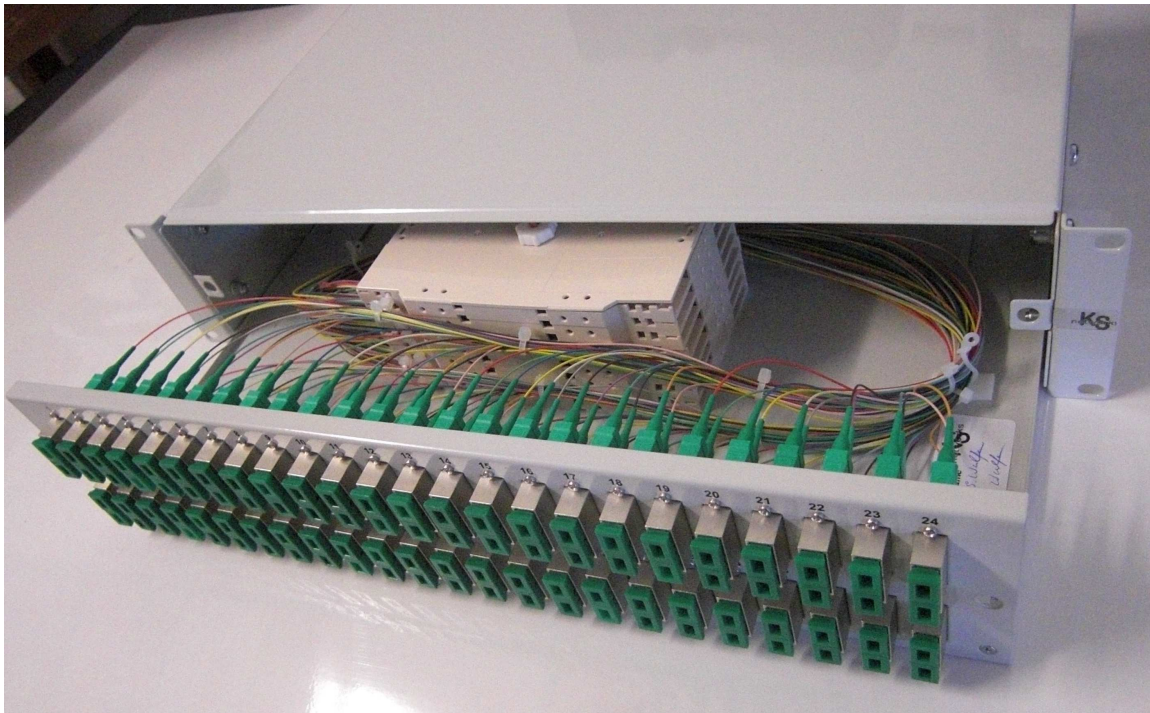

### LWL-Spleißbox 19“ 2 HE Ausziehbar Tiefenverstellbar 48 X SC-Duplex Singlemode APC

- Beschreibung :** Frontplatte mit 48 X SC-Duplex-Lochung senkrecht
- 48 X SC-Duplex-Kupplung APC SM / Keramikhülse / Metallgehäuse
  - 96 X Faserpigtail 2m 9/125 OS2 mit SC APC 8° -Stecker
  - 8 X Spleißkassette inkl. Spleißhalter und Deckel
  - 4 X PG16 –Verschraubung
  - 1 X 19“-Einbauset
- 
- Geringe Einbautiefe ca. 24,5 cm
  - Maße: B X H X T : 440 X 89 X 245 mm
  - Stahlblech lackiert hellgrau Farbe: RAL 7035

Artikelnummer : sa2cn-csmanu-84-r9k