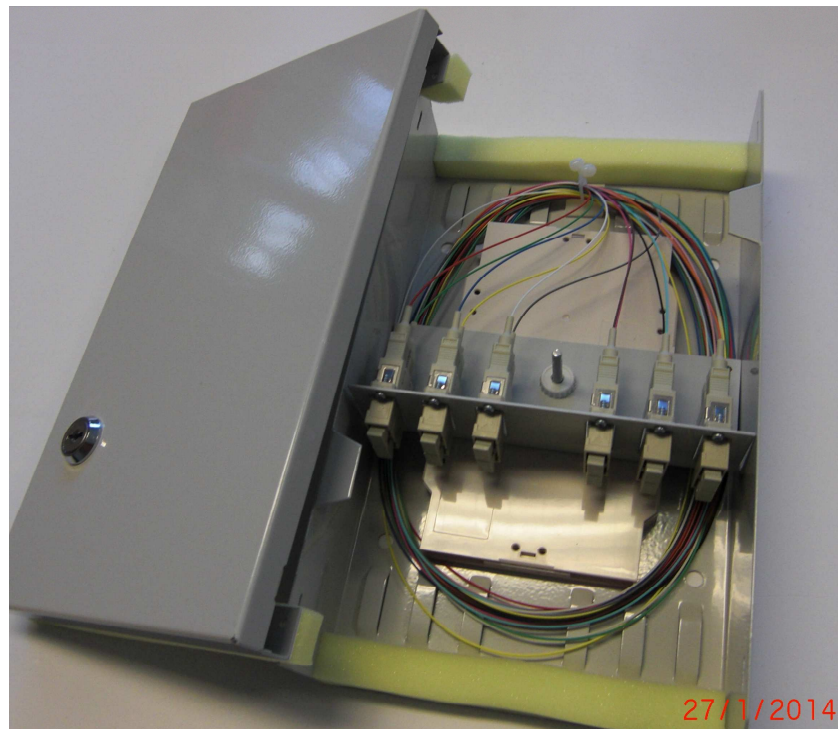

KS-networks GmbH
LWL- Stahlblech-Wandverteiler Typ 1 abschließbar
6 X SC-Duplex Multimode OM2

- Beschreibung :** Stahlblechgehäuse mit Klappdeckel abschließbar
- 1 X Halteplatte mit 6 X SC-Duplex-Lochung senkrecht
 - 6 X SC-Duplex-Kupplung MM / Keramikhülse / Kunststoffgeh. beige
 - 12 X Faserpigtail 2m 50/125 OM2 mit SC-Stecker
 - 1 X Spleißkassette inkl. Spleißhalter und Deckel
-
- Maße: B X H X T : 150 X 265 X 55 mm
 - Stahlblech lackiert hellgrau Farbe: RAL 7035

Artikelnummer : wv-t1-ck6u-10-c5k2