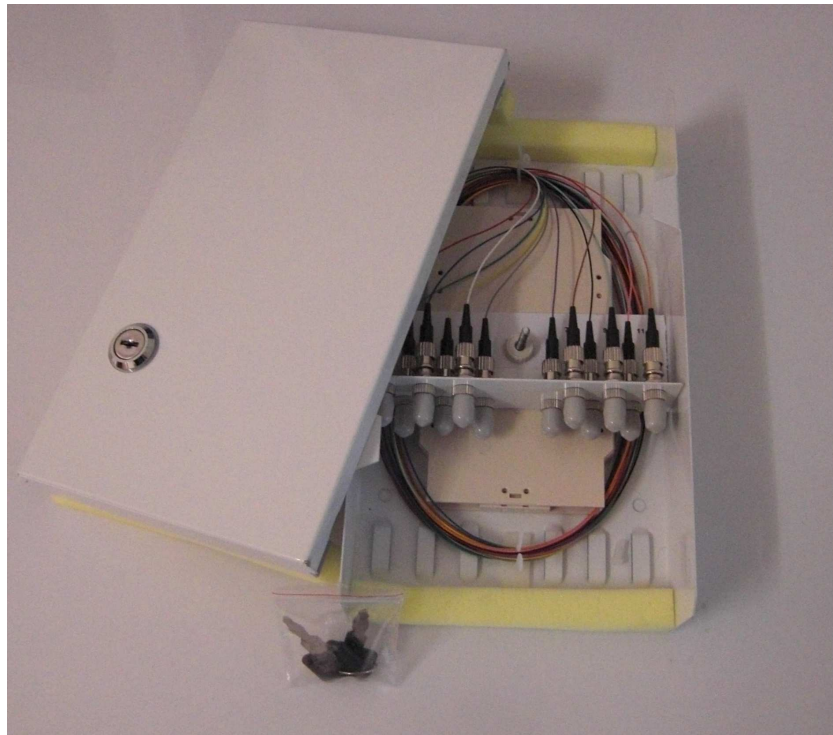

KS-networks GmbH
LWL- Stahlblech-Wandverteiler Typ 1 abschließbar
12 X ST Multimode OM2

- Beschreibung :** Stahlblechgehäuse mit Klappdeckel abschließbar
- 1 X Halteplatte mit 12 X ST-Lochung
 - 12 X ST-Kupplung Multimode / Metallhülse
 - 12 X Faserpigtail 2m 50/125 OM2 mit ST-Stecker
 - 1 X Spleißkassette inkl. Spleißhalter und Deckel
-
- Maße: B X H X T : 150 X 265 X 55 mm
 - Stahlblech lackiert hellgrau Farbe: RAL 7035

Artikelnummer : wv-t1-tm6e-10-c5k2