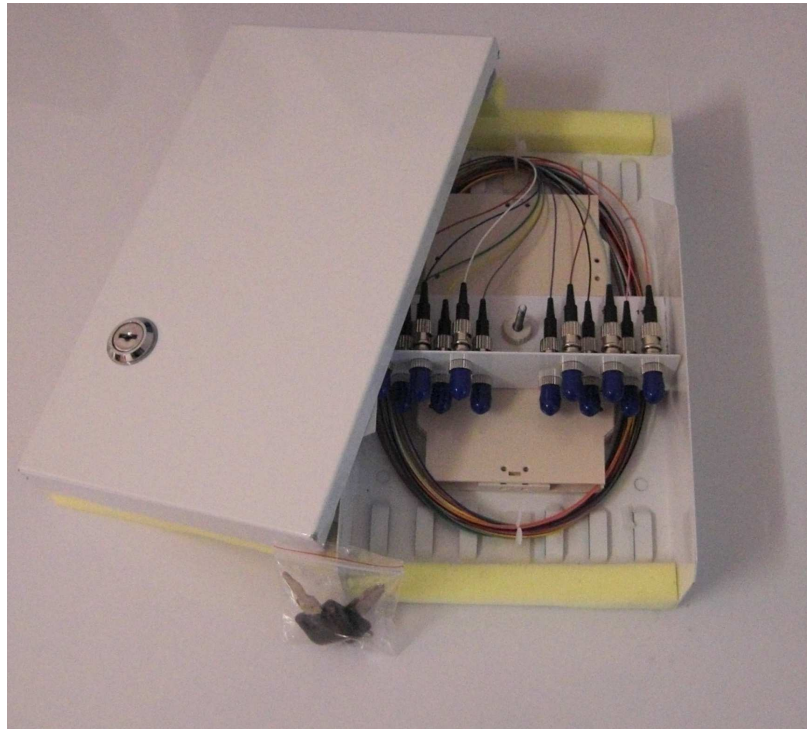

KS-networks GmbH
LWL- Stahlblech-Wandverteiler Typ 1 abschließbar
12 X ST Singlemode

- Beschreibung :** Stahlblechgehäuse mit Klappdeckel abschließbar
- 1 X Halteplatte mit 12 X ST-Lochung
 - 12 X ST-Kupplung Singlemode / Keramikhülse
 - 12 X Faserpigtail 2m 50/125 OS2 mit ST-Stecker
 - 1 X Spleißkassette inkl. Spleißhalter und Deckel
-
- Maße: B X H X T : 150 X 265 X 55 mm
 - Stahlblech lackiert hellgrau Farbe: RAL 7035

Artikelnummer : wv-t1-ts6e-10-c9k